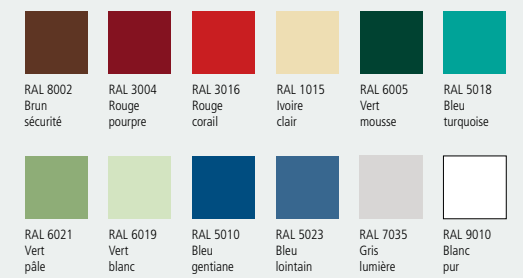

Garantie Eco-prêt 0%

Rosalie + ROV 215x170 cm
RAL 7035 Gris lumière
Poignée rosace alu ton "Inox"
Vitrage sécurité dépoli/clair.

GAMME PORTES bois

Le choix de la qualité

NOUVELLE GAMME CONTEMPORAINE Une porte d'entrée d'exception...

* Les options oculus rond et triangle sur ces modèles comportent une moulure

Nos coloris...

En détails...

... et la touche finale.

option hublot inox

Finition complète couleur de base garantie usine / Dimension standard et sur-mesure pour le neuf et la rénovation Modèles avec vitrage design intégré au décor / Modèles déposés.