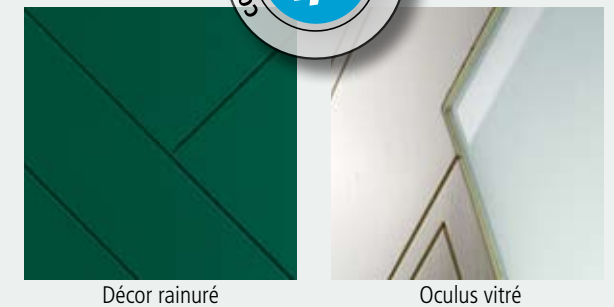

Garantie Eco-prêt 0%

Rosalie + ROV 215x170 cm
RAL 7035 Gris lumière
Poignée rosace alu ton "Inox"
Vitrage sécurité dépoli/clair.

GAMME PORTES bois

Le choix de la qualité

NOUVELLE GAMME CONTEMPORAINE Une porte d'entrée d'exception...

* Les options oculus rond et triangle sur ces modèles comportent une moulure

Nos coloris...

En détails...

... et la touche finale.

option hublot inox

Finition complète couleur de base garantie usine / Dimension standard et sur-mesure pour le neuf et la rénovation Modèles avec vitrage design intégré au décor / Modèles déposés.