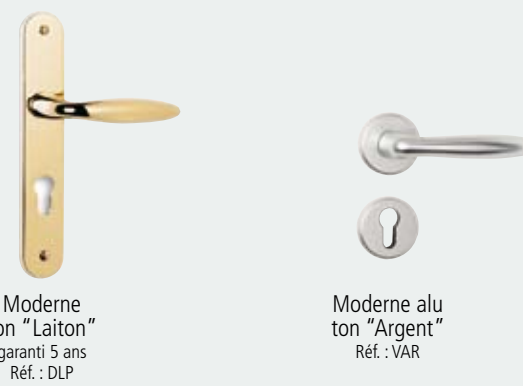

ENTREZ, C'EST SI SIMPLE...

Avoir une porte d'entrée Samic c'est l'assurance de bénéficier de performances isolantes incomparables grâce à un ouvrant d'une épaisseur de 50 mm composé de mousse de polyuréthane et d'un raidisseur intégré à rupture thermique. Quoi de mieux pour profiter du nouvel Eco-prêt à 0% ? L'esthétisme du rainurage de chaque modèle saura vous séduire dans les moindres détails. Chaque porte se décline selon vos envies : couleur, oculus personnalisable, partie latérale assortie. Toutes nos portes sont conformes à la loi handicap.

Garantie Eco-prêt 0%

Rosalie + ROV 215x170 cm
RAL 7035 Gris lumière
Poignée rosace alu ton "Inox"
Vitrage sécurité dépoli/clair.

GAMME PORTES bois

Le choix de la qualité

NOUVELLE GAMME CONTEMPORAINE Une porte d'entrée d'exception...

* Les options oculus rond et triangle sur ces modèles comportent une moulure

Nos coloris...

En détails...

... et la touche finale.

option hublot inox

Finition complète couleur de base garantie usine / Dimension standard et sur-mesure pour le neuf et la rénovation Modèles avec vitrage design intégré au décor / Modèles déposés.